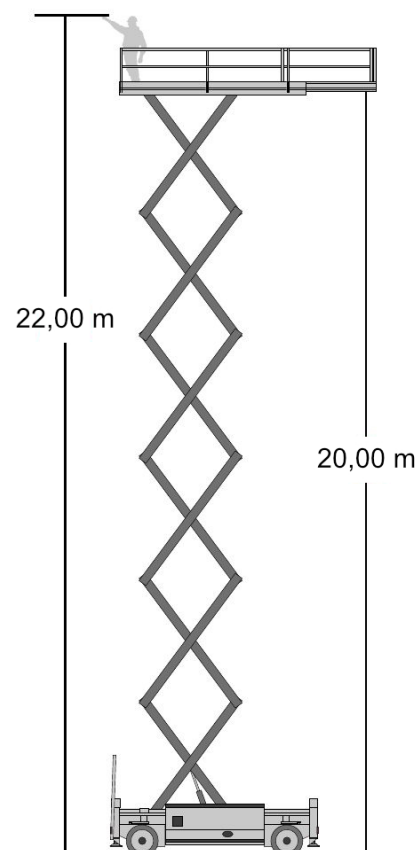

Elektro

Scherenbühne Elektro 22,0m

Magni ES 2212 E

Arbeitshöhe bis max.	22,00 m
Plattformhöhe bis max.	20,00 m
Traglast	600 kg (400kg auf Ausschub)
Plattformgrösse	4,22 / 1,12 m
Erweiterbar auf	6,37 / 1,12 m
Antrieb	Elektro
Länge / Breite / Höhe	4,80 / 1,25 / 3,95 m
Eigengewicht	12350 kg
Transportmöglichkeit	auf LKW oder Tieflader

Besonderheiten:

- 4x4 Allradantrieb, Allradlenkung
- Stützen
- nichtmarkierende Reifen
- Automatische Nivellierung
- Klappbares Geländer, Höhe heruntergeklappt 2,98 m
- Plattformausschub 2,15 m